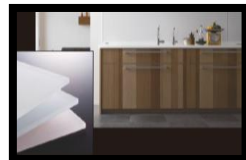

幅広シャワーで手早く洗え、経済的
GG水ほうき水栓
(エアイン)

※イメージ

インテリア発想 新クラッソ誕生！

※イメージ

扉カラーを大幅リニューアル
今までにないデザインを提案

カウンター・シンクにも
新色追加

先端でらくらく出し止め
タッチスイッチ水ほうき水栓新登場！

庫内が広い新食洗機をはじめ
機器類の品揃えが充実！

- 2014 winter-
新商品 デビュー

New システムキッチン<ミット>
mitte

New システムキッチン<クラッソ>
CRASSO

家族が集まる場所には、mitte (ミット)がある。
キッチンワークが楽しいといふ家族も集まってくるそんなキッチンをつくりました。

さらに使いやすく
「インテリア発想」×「スイスイ設計」のキッチン

日頃のご愛顧に感謝をこめて

ガラガラ抽選会実施!!

ご来場いただいた方には
もれなくご参加いただけます！